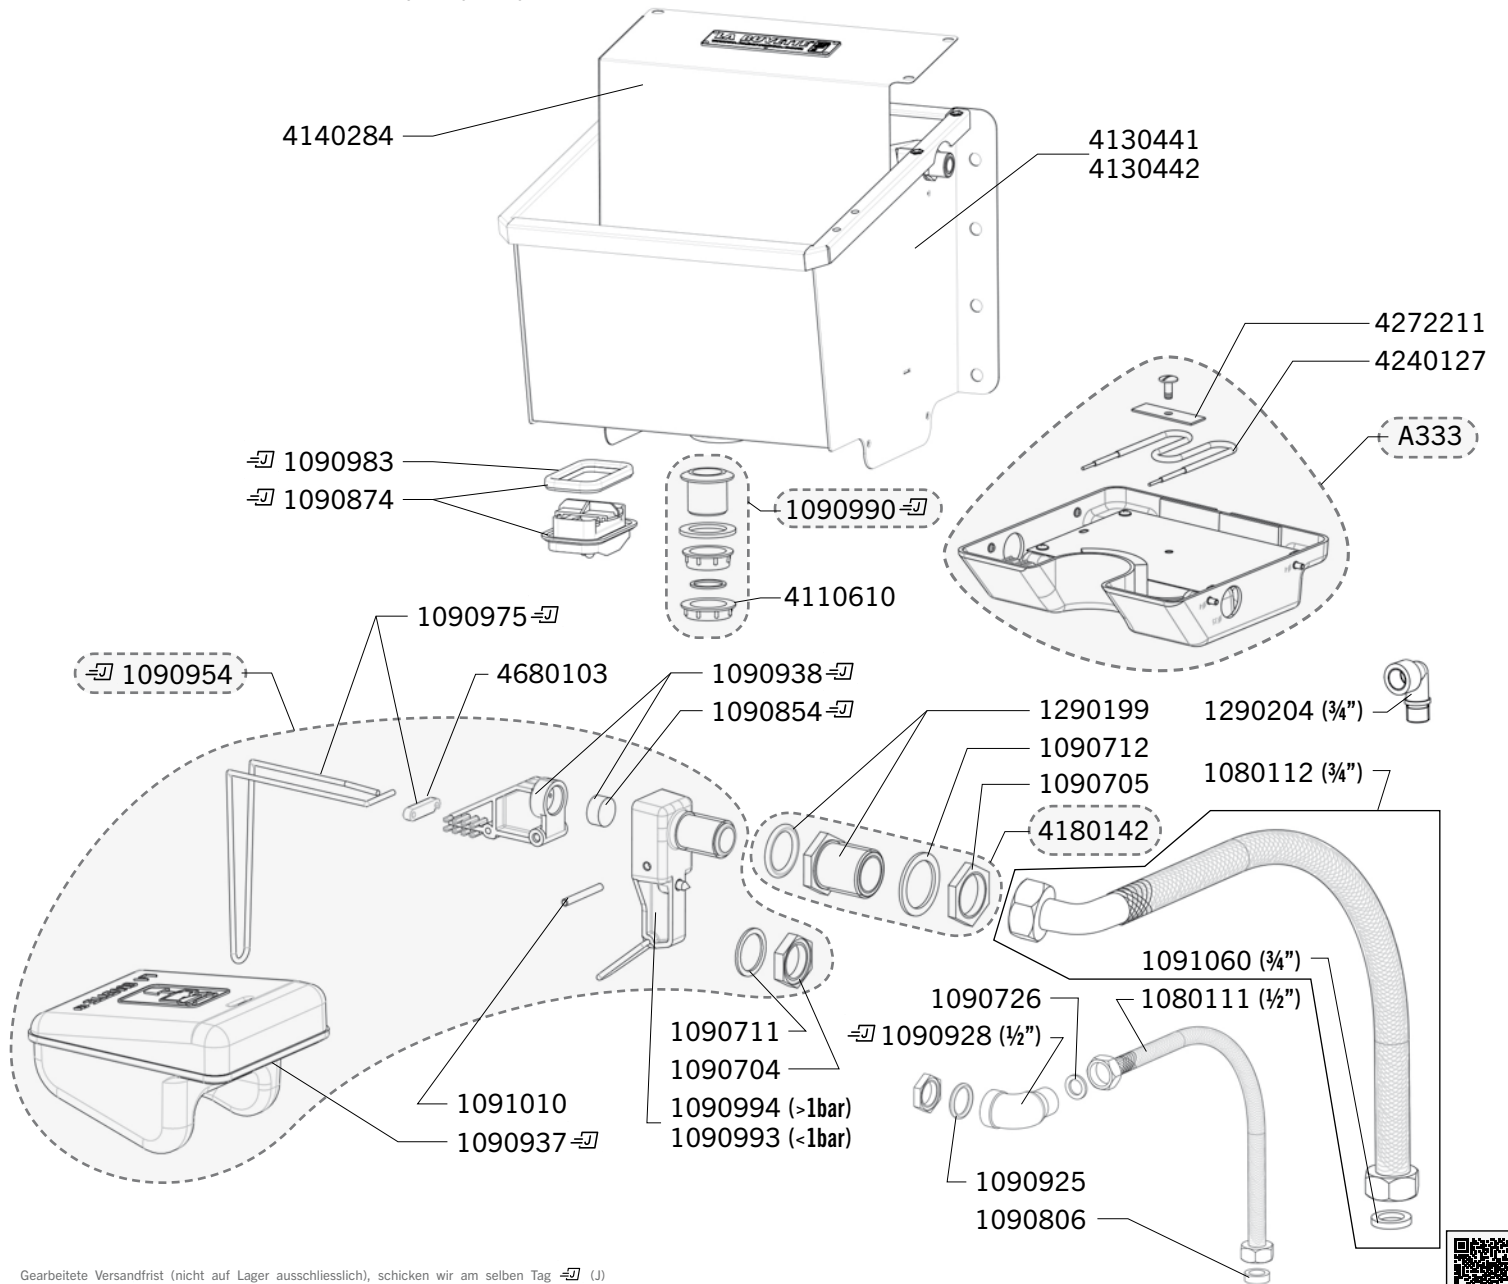

EASY-STALL 45 & 100

Ref. 2425 - 2426

Send	Ref.	Beschreibung
J+5	A333	FROSTSCHUTZMITTEL SATZ 80W POLYSTALL
J+1	1080111	EDELSTAHLSCHLAUCH 60 CM - 1/2" IG
J+1	1080112	EDEL-SCHLAUCH 50 CM - 3/4" IG (NICHT IM LIEFERUMFANG ENTHALTEN)
J+5	1090704	10 X MUTTER 1/2 GZ
J+5	1090705	10 X MUTTER 3/4 GZ
J+5	1090711	10 X NYLON SCHEIBE
J+5	1090712	10 X NYLON SCHEIBE 3/4
J+5	1090726	20 X GUMMIDICHTUNG
J+5	1090806	BEUTEL VON 10 DICHTUNGEN 18,6X6X6
J+5	1090854	VENTILDICHTUNG (X5) BLISTERPACKUNG
J+5	1090874	ENTLEERUNGSTOPFEN PREBAC BLISTERPACKUNG
J+5	1090925	5 O RING BLISTERPACKUNG
J+5	1090928	KRUMMER 1/2 GZ BLISTERPACKUNG
J+5	1090937	SCHWIMMER BLISTERPACKUNG
J+5	1090938	VENTILGEHAUSE BLISTERPACKUNG
J+5	1090954	STD DRUCKVENTIL PREBAC-BLISTER
J+5	1090975	BLISTER MIT 2 GROSSEN SCHNAPPFEDERN
J+5	1090983	BLISTER MIT 2 RECHTECKIGEN ENTLEERUNGSDICHTUNGEN
J+5	1090990	BLISTER 1 KOMPLETER STOPFEN 1,4"
J+5	1090993	BLISTER MIT 1 DÜSE Ø 12- NIEDERDRUCK (< 1 BAR)
J+5	1090994	BLISTER 1 DÜSE Ø7-STANDARD DRUCK (> 1 BAR)
J+5	1091010	5 ACHSE AUS EDELSTAHL
J+5	1091060	BEUTEL MIT 10 DICHTUNGEN FLACH 24X15X2
J+5	1290199	1/2-3/4 ANSCHLUSS AUS MESSING FÜR SCHWIMMERVERTIL
J+1	1290204	3/4-MESSINGWINKEL AG-IG (NICHT IM LIEFERUMFANG ENTHALTEN)
J+5	2360218	EDELSTAHLMUTTER H8
J+5	4110610	EINZELNER STOPFEN 1" 1/4 FÜR WANDDURCHFÜHRUNG
J+5	4130441	EDELSTAHLWANNE FÜR EASY-STALL 45
J+5	4130442	EDELSTAHLWANNE FÜR EASY-STALL 100
J+5	4140284	EASY-STALL 45 UND 100 ARMATURENHAUBE AUS EDELSTAHL
J+5	4180142	KIT ZUR KOMPATIBILITÄT 1/2-3/4
J+1	4240127	80W-WIDERSTAND + LED-DRÄHTE + ANSCHLÜSSE
J+5	4272211	HALTER FÜR HEIZELEMENT
J+1	4680103	PIN-FLANSCH