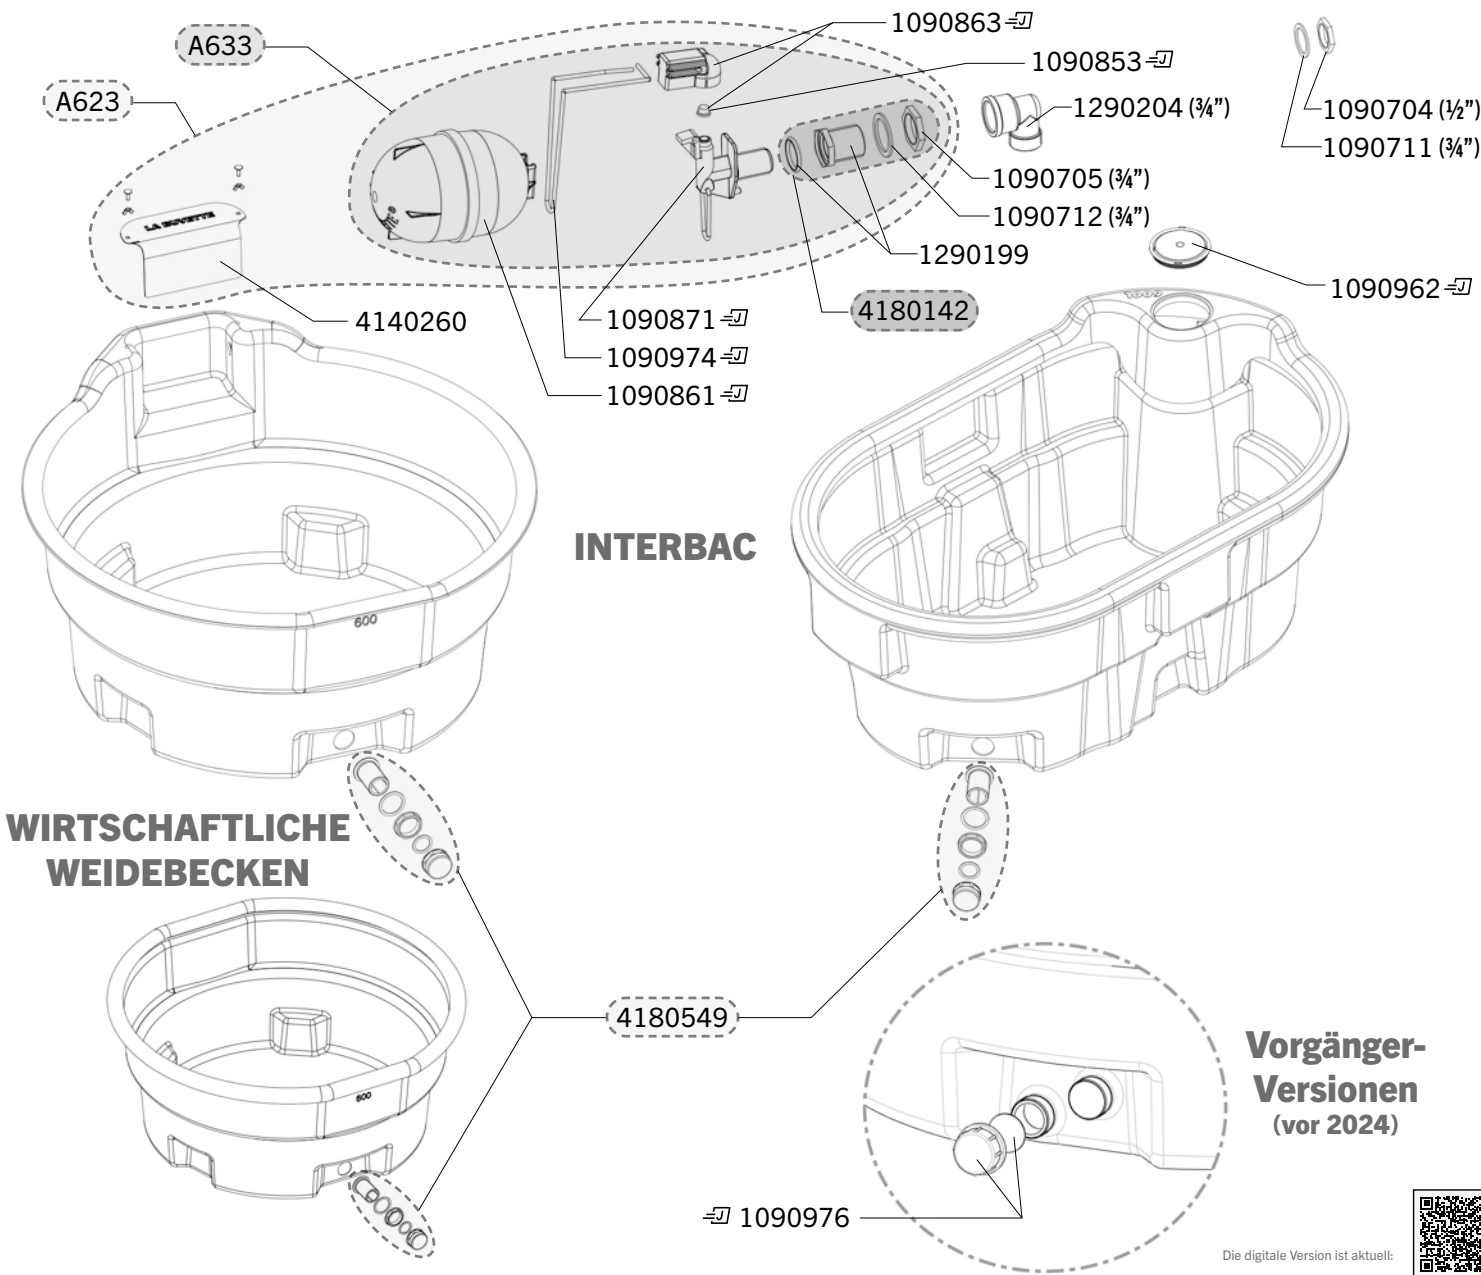

INTERBAC - WIRTSCHAFTLICHE WEIDEBECKEN

Ref. 2695 - 2696 - 2697 - 2698 - 2699 - A623 - A633 - E101 - E102 - E103 - E104

Send	Ref.	Beschreibung
J+5	A623	SCHWIMMERSATZ FÜR INTERBAC
J+5	A633	SCHWIMMERSATZ FÜR INTERBAC OVALE 600L / 900L
J+5	1090704	10 X MUTTER 1/2 GZ
J+5	1090705	10 X MUTTER 3/4 GZ
J+5	1090711	10 X NYLON SCHEIBE
J+5	1090712	10 X NYLON SCHEIBE 3/4
→	1090853	VENTIL DICHTUNG LAC 5 (X5) BLISTERPACKUNG
→	1090861	SCHWIMMER LAC 5 BLISTERPACKUNG
→	1090863	VENTILGEHAUSE LAC 5 BLISTERPACKUNG
→	1090871	DUESE LACABAC BLISTERPACKUNG
→	1090962	ABDECKUNG (BLISTER)
→	1090974	BLISTER MIT 2 DURSCHNITTLICHEN SCHNAPPFERDERN
→	1090976	BLISTER MIT 2 STOPFEN MIT GROSSEM GEWINDEN + DICHTUNGEN
J+5	1290199	1/2-3/4 ANSCHLUSS AUS MESSING FÜR SCHWIMMERVERTIL
J+1	1290204	3/4-MESSINGWINKEL AG-IG (NICHT IM LIEFERUMFANG ENTHALTEN)
J+5	4140260	EDELSTAHLHAUBE FÜR INTERBAC-ARMATUREN
J+5	4180135	ADAPTERANSCHLUSS F 1/2 BSP - M 1/2 NPTE
J+5	4180142	KIT ZUR KOMPATIBILITÄT 1/2-3/4
J+1	4180549	SCHOTTDURCHLASS 2" + STOPFEN SEIT 2024