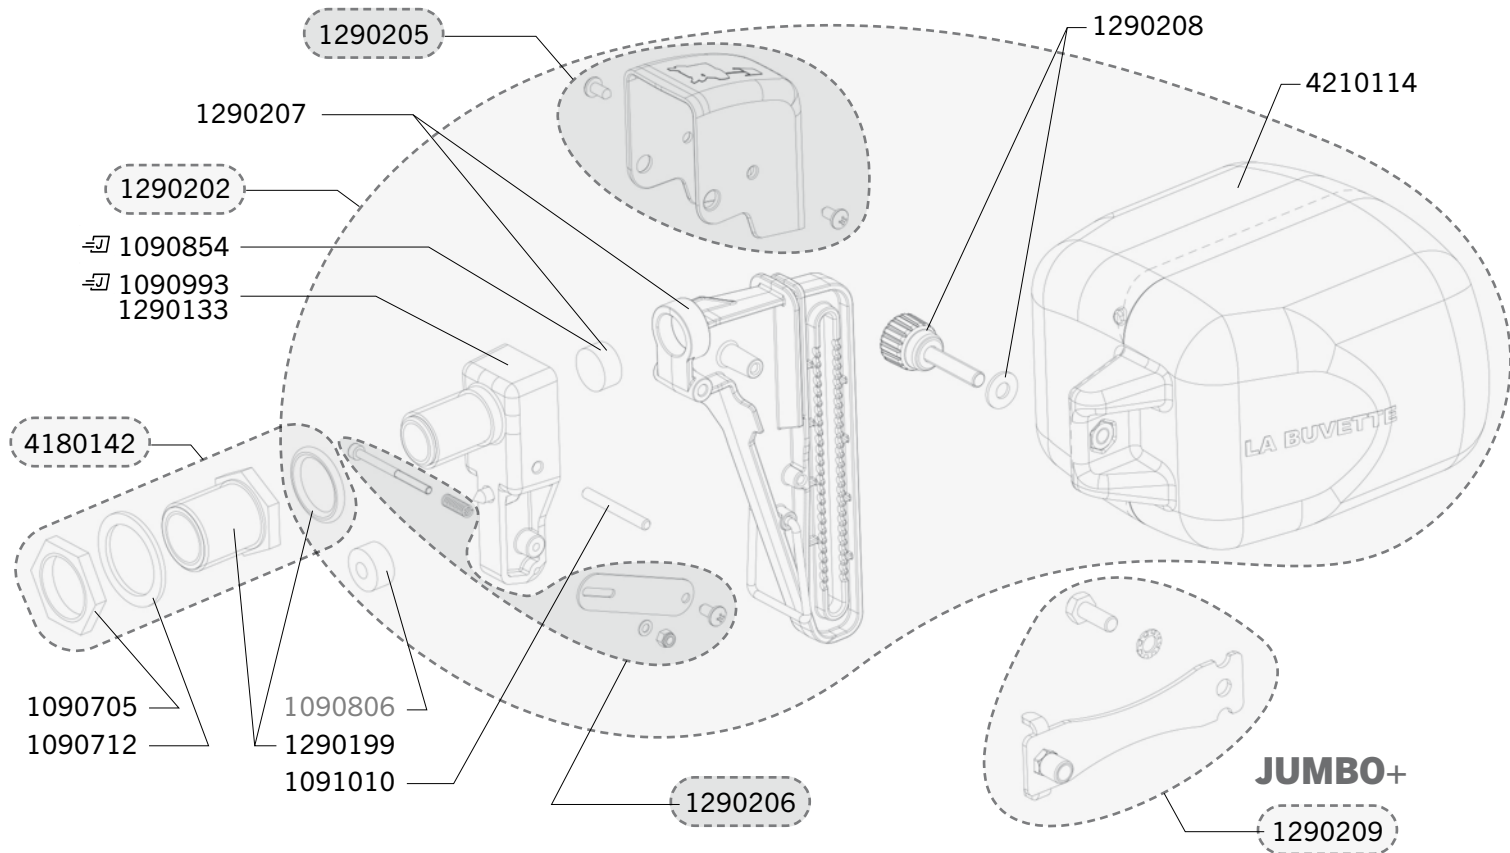

JUMBO (80L/mn) - JUMBO+ (100L/mn)

Ref. A634 - A635

Send	Ref.	Beschreibung
J+5	1090705	10 X MUTTER 3/4 GZ
J+5	1090712	10 X NYLON SCHEIBE 3/4
J+5	1090806	BEUTEL 10 DICHTUNGEN DÜNN 1/2 (NUR FÜR LB/GV/BAIKAL/MICHIGAN)
⇒	1090854	VENTILDICHTUNG (X5) BLISTERPACKUNG
⇒	1090993	BLISTER MIT 1 DÜSE Ø 12- NIEDERDRUCK (< 1 BAR)
J+5	1091010	5 ACHSE AUS EDELSTAHL
J+1	1290133	1 DÜSE Ø 9,5 FÜR JUMBO SCHWIMMERVERTIL 80L/MN
J+5	1290199	½-¾ ANSCHLUSS AUS MESSING FÜR SCHWIMMERVERTIL
J+1	1290202	RENOVIERUNGSSET FÜR JUMBO VENTIL
J+5	1290205	ABLENKPLATTE MIT SCHRAUBE FÜR JUMBOVENTIL
J+5	1290206	ANTI-VIBRATIONS-SET FÜR JUMBO SCHWIMMERVERTIL
J+5	1290207	VENTILHALTER MIT DICHTUNG UND SPERRNADEL
J+5	1290208	KLEMMKNOPF MIT UNTERLEGSCHIBE FÜR JUMBO SCHWIMMER
J+5	1290209	HEBELARM NUR FÜR JUMBO VENTIL 100L/MN
J+5	4180142	KIT ZUR KOMPATIBILITÄT ½-¾
J+1	4210114	SCHWIMMER FÜR JUMBO VENTIL