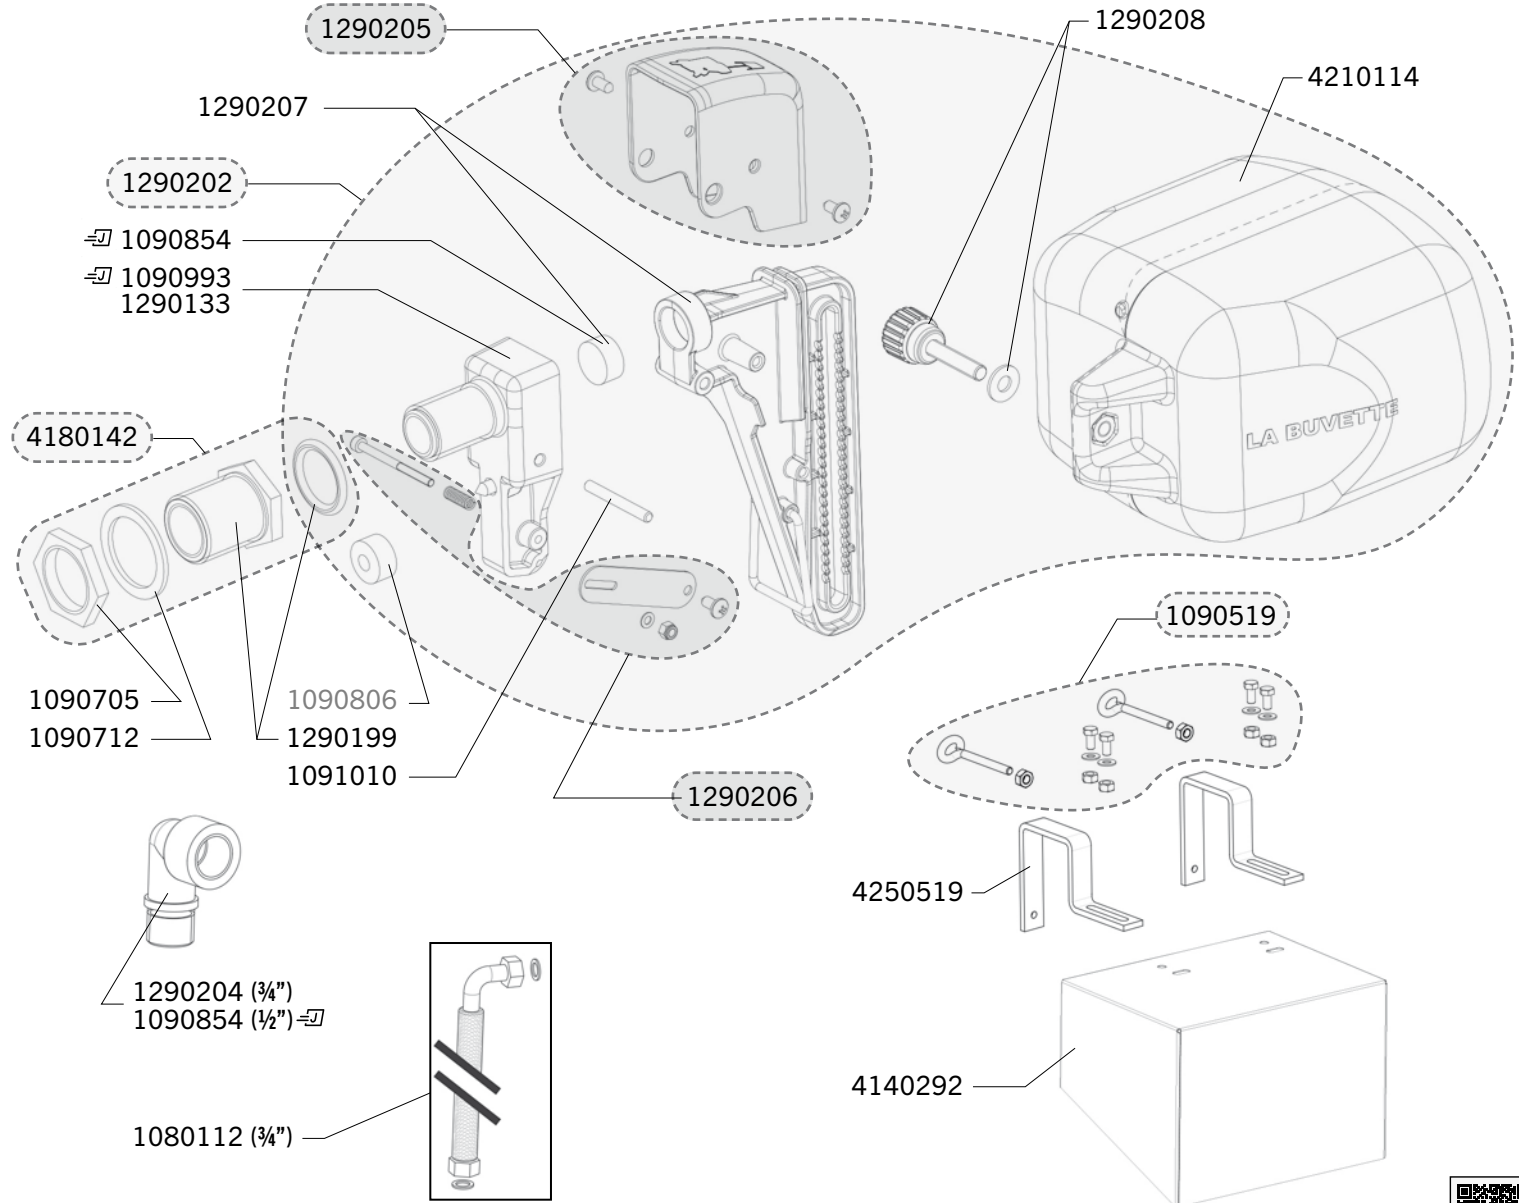

LACABAC 80

Ref. A680

Send	Ref.	Beschreibung
J+5	1080112	EDELSTAHLSCHLAUCH 50 CM - 3/4" IG (NICHT IM LIEFERUMFANG ENTHALTEN)
J+5	1090519	BEUTEL MIT LACABAC ZUBEHÖR
J+5	1090705	10 X MUTTER 3/4 GZ
J+5	1090712	10 X NYLON SCHEIBE 3/4
->	1090854	VENTILDICHTUNG (X5) BLISTERPACKUNG
->	1090993	BLISTER MIT 1 DÜSE Ø 12- NIEDERDRUCK (< 1 BAR)
J+5	1091010	5 ACHSE AUS EDELSTAHL
J+1	1290133	1 DÜSE Ø9,5 FÜR JUMBO SCHWIMMERVERTIL 80L/MN
J+5	1290199	1/2-3/4 ANSCHLUSS AUS MESSING FÜR SCHWIMMERVERTIL
J+1	1290202	RENOVIERUNGSSET FÜR JUMBO VENTIL
J+1	1290204	3/4-MESSINGWINKEL AG-IG (NICHT IM LIEFERUMFANG ENTHALTEN)
J+5	1290205	ABLENKPLATTE MIT SCHRAUBE FÜR JUMBOVENTIL
J+5	1290206	ANTI-VIBRATIONS-SET FÜR JUMBO SCHWIMMERVERTIL
J+5	1290207	VENTILHALTER MIT DICHTUNG UND SPERRNADEL
J+5	1290208	KLEMMKNOPF MIT UNTERLEGSCHIBE FÜR JUMBO SCHWIMMER
J+5	4140292	EDELSTAHLHAUBE FÜR LACABAC 80
J+5	4180142	KIT ZUR KOMPATIBILITÄT 1/2-3/4
J+1	4210114	SCHWIMMER FÜR JUMBO VENTIL
J+5	4250519	VERZINKTER FUSS FÜR LACABAC