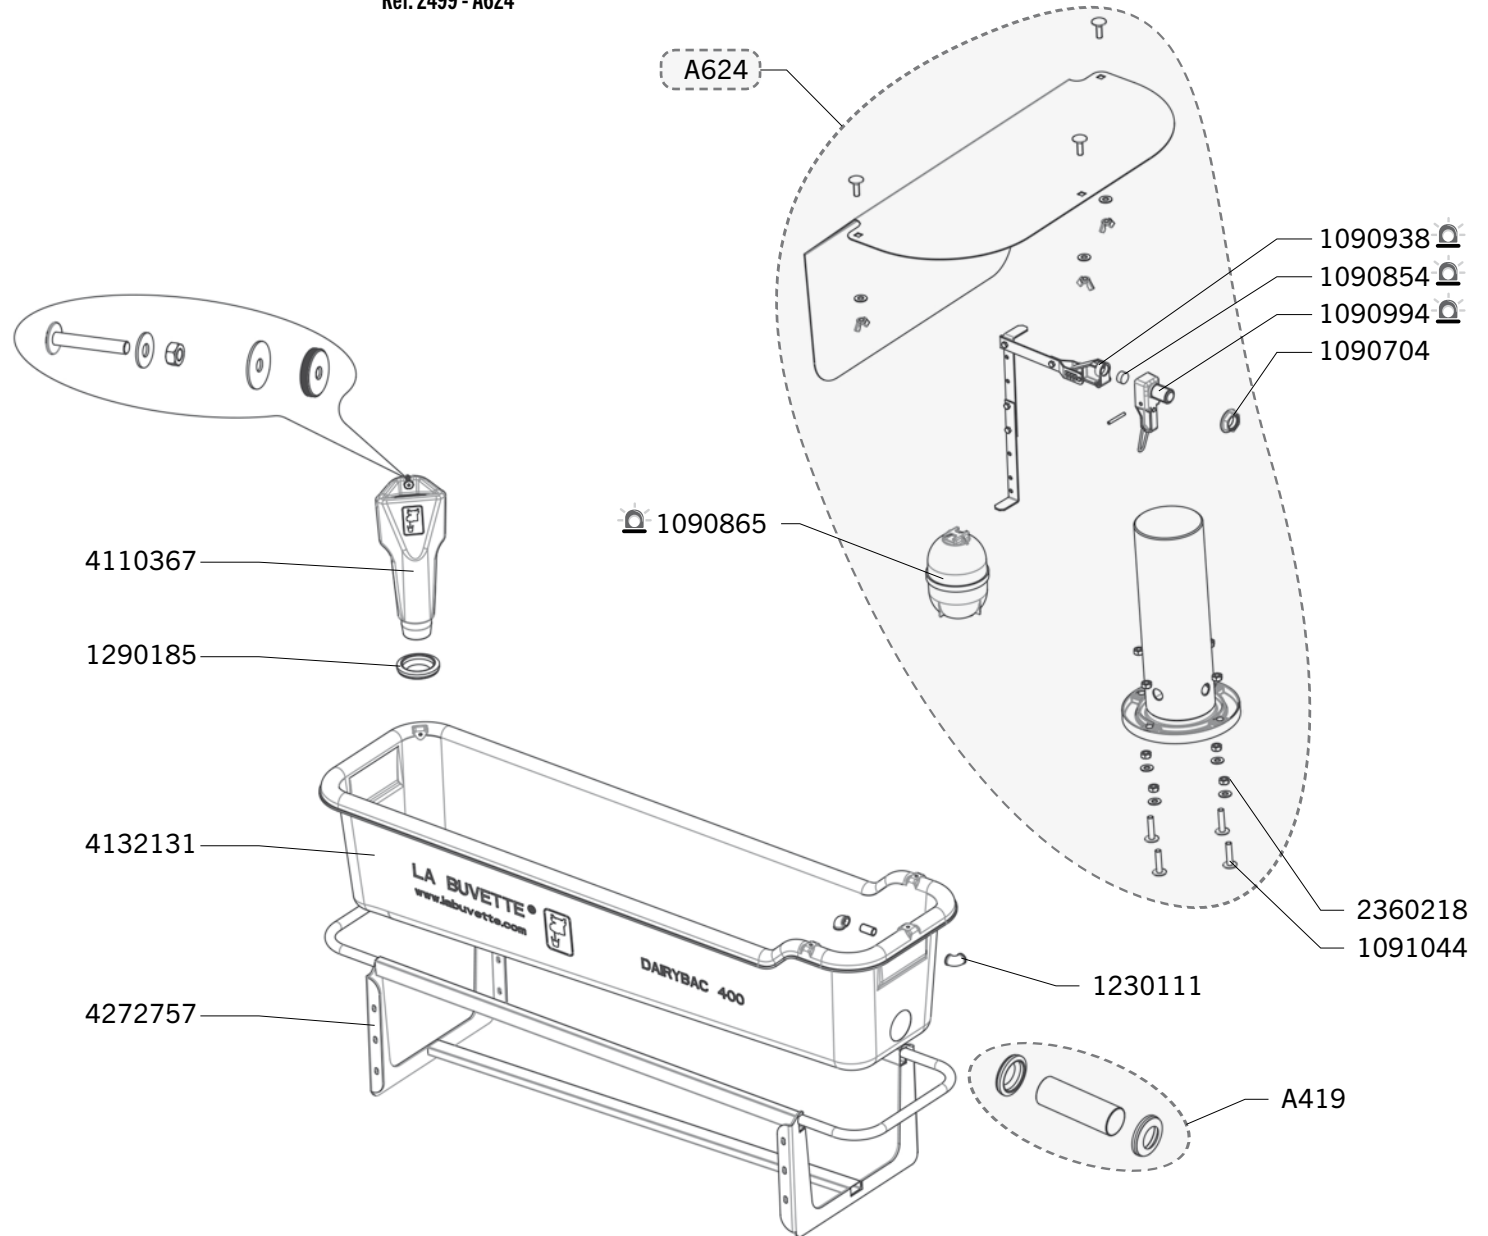

DAIRY-BAC 400

Ref. 2499 - A624

Send	Ref.	Beschreibung
J+5	A419	KUPPLUNG SATZ DAIRYBAC
J+5	A624	SCHUTZABDECKUNG + SCHWIMMERVERTIL DAIRY-BAC
J+5	1090704	10 X MUTTER 1/2 GZ
	1090854	VENTILDICHTUNG S 4 (X5) BLISTERPACKUNG
	1090865	SCHWIMMER DAIRYBAC BLISTERPACKUNG
	1090938	VENTILGEHAUSE BLISTERPACKUNG
	1090994	BLISTER 1 DÜSE FÜR BIGLAC-PREBAC Ø7-STD DRUCK
J+5	1091044	SACK MIT 10 SCHRAUBEN 8X35 AUS EDELSTAHL
J+5	1230111	KRÜMMER 3/4 IG-IG AUS EDELSTAHL
J+5	1290185	BEUTEL MIT 1 FORSHEDA DICHTUNG FÜR DAIRY BAC
J+5	2360218	EDELSTAHMUTTER H8
J+1	4110367	ABLASSSTOPFEN PL
J+5	4132131	PE SCHALE DAIRY-BAC 400
J+5	4272757	CHASSIS DAIRY-BAC 400