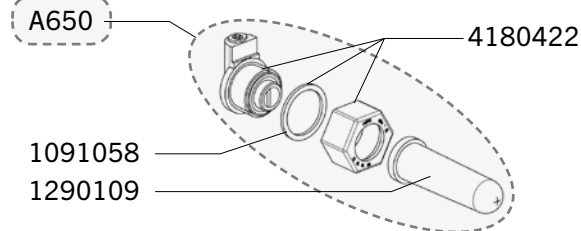

KÄLBERHUTTE

Ref. D112 - D117 - D111

MINISTAR

MIDDLESTAR

LOGISTAR

Send	Ref.	Beschreibung
J+5	A650	KOMPLETE NUCKEL FÜR NUCKELEIMER
J+5	1091058	BEUTEL MIT 2 DICHTUNGEN FÜR NUCKEL
J+1	1290109	NUCKEL FÜR NUCKELEIMER
J+5	4180422	ANSCHLUSS FUER NUCKEL AUF EIMER
KÄLBERHÜTTE UND ZUBEHÖR- AUF DEM HAUPTKATALOG		
J+5	D111	LOGISTAR
J+5	D112	MINISTAR
J+5	D117	MIDDLESTAR
J+5	D119	UMZAUNUNG
J+5	D120	KLAPPTÜR KÄLBERHÜTTE
J+5	D122	ABDECKUNG
J+5	D123	HEUKRIPPE
J+5	D128	EIMERHALTER 0340X10
J+5	D129	EIMERHALTER DIAM 280
J+5	D132	NUCKELEIMER HALTER KIT
J+5	D138	EIMERSCHUTZ
J+5	D139	HEIMER 16 LITER Ø 340
J+5	D149	HEIMER 12 LITER LA BUVETTE Ø 280
J+5	D175	TRAEKKEIMER MIT NUCKEL OHNE EIMERHALTER