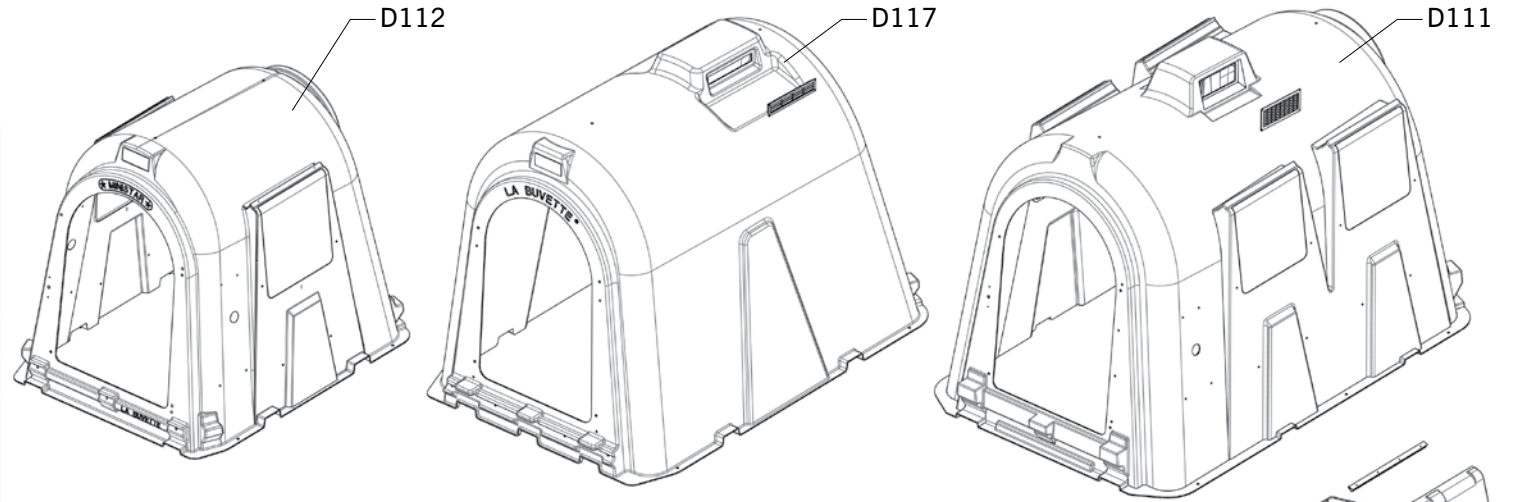

KÄLBERHUTTE

Ref. D112 - D117 - D111

MINISTAR

MIDDLESTAR

LOGISTAR

Send	Ref.	Beschreibung
J+5	A650	KOMPLETE NUCKEL FÜR NUCKELEIMER
J+5	1091058	BEUTEL MIT 2 DICHTUNGEN FÜR NUCKEL
J+1	1290109	NUCKEL FÜR NUCKELEIMER
J+5	4180422	ANSCHLUSS FUER NUCKEL AUF EIMER
KÄLBERHÜTTE UND ZUBEHÖR- AUF DEM HAUPTKATALOG		
J+5	D111	LOGISTAR
J+5	D112	MINISTAR
J+5	D117	MIDDLESTAR
J+5	D119	UMZAUNUNG
J+5	D120	KLAPPTÜR KÄLBERHÜTTE
J+5	D122	ABDECKUNG
J+5	D123	HEUKRIPPE
J+5	D128	EIMERHALTER 0340X10
J+5	D129	EIMERHALTER DIAM 280
J+5	D132	NUCKELEIMER HALTER KIT
J+5	D138	EIMERSCHUTZ
J+5	D139	HEIMER 16 LITER Ø 340
J+5	D149	HEIMER 12 LITER LA BUVETTE Ø 280
J+5	D175	TRAEKKEIMER MIT NUCKEL OHNE EIMERHALTER