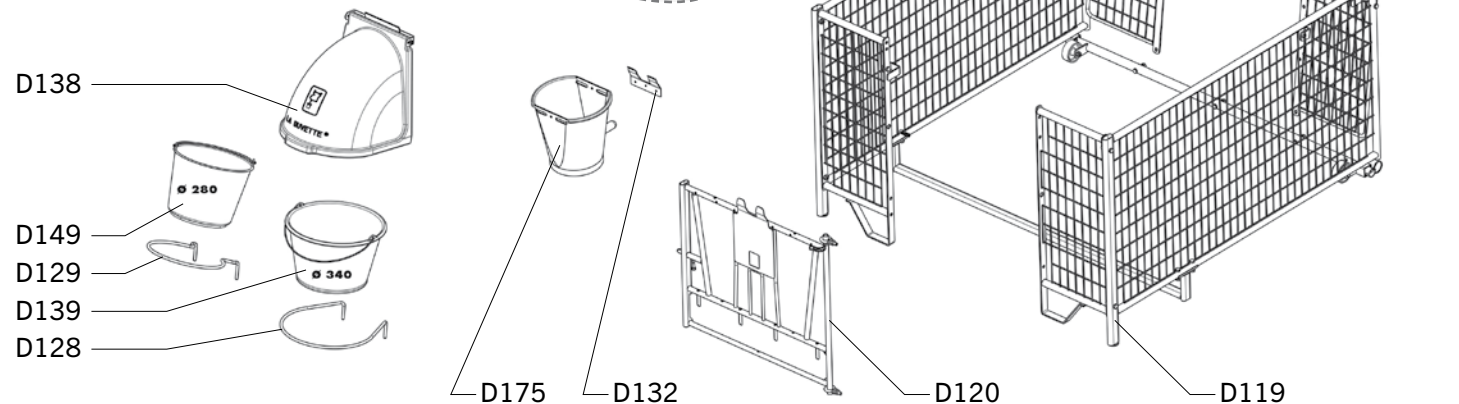

KÄLBERHUTTE

Ref. D112 - D117 - D111

MINISTAR

MIDDLESTAR

LOGISTAR

Send	Ref.	Beschreibung
J+5	A650	KOMPLETE NUCKEL FÜR NUCKELEIMER
J+5	1091058	BEUTEL MIT 2 DICHTUNGEN FÜR NUCKEL
J+1	1290109	NUCKEL FÜR NUCKELEIMER
J+5	4180422	ANSCHLUSS FUER NUCKEL AUF EIMER
KÄLBERHÜTTE UND ZUBEHÖR- AUF DEM HAUPTKATALOG		
J+5	D111	LOGISTAR
J+5	D112	MINISTAR
J+5	D117	MIDDLESTAR
J+5	D119	UMZAUNUNG
J+5	D120	KLAPPTÜR KÄLBERHÜTTE
J+5	D122	ABDECKUNG
J+5	D123	HEUKRIPPE
J+5	D128	EIMERHALTER 0340X10
J+5	D129	EIMERHALTER DIAM 280
J+5	D132	NUCKELEIMER HALTER KIT
J+5	D138	EIMERSCHUTZ
J+5	D139	HEIMER 16 LITER Ø 340
J+5	D149	HEIMER 12 LITER LA BUVETTE Ø 280
J+5	D175	TRAEKKEIMER MIT NUCKEL OHNE EIMERHALTER