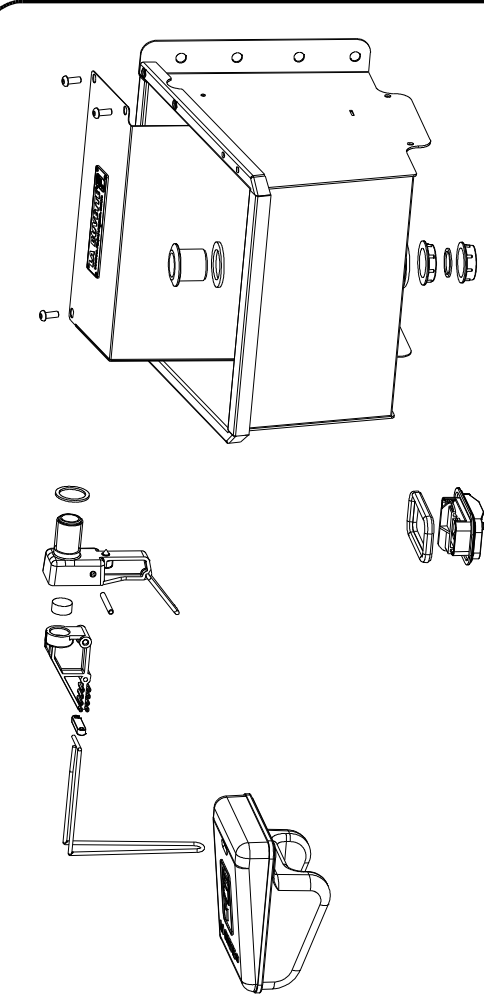

**ACCESSOIRES
ACCESSORIES
ZUBEHÖR**

*Recommandée : 3 Bar (43.5 PSI)
Recommended
Empfohlen

Max : 6 Bar (87 PSI)

Pression-Pressure Wasserdruck	Débit-Water flow Wasserdurchfluss
1 Bar 14.5 PSI	16 L/mn 4.21 USG/mn
2 Bar 29 PSI	26 L/mn 6.84 USG/mn
3 Bar* 43.5 PSI	32 L/mn 8.42 USG/mn
4 Bar 58 PSI	36 L/mn 9.47 USG/mn

N° 4890470 - 03/20

LA BUVETTE®

Parc d'activités Ardennes Emeraude
Rue Maurice Perrin - CS 50749 - Tornées
F-08013 CHARLEVILLE-MEZIERES Cedex FRANCE
TEL : 03.24.52.37.20 - FAX : 03.24.52.37.24
Int : 03.32.45.23.24
S.A.V. : 03.24.52.37.27 - FAX : 03.24.52.37.24
Internet : www.labuvette.com
e-mail : commercial - labuvette.com
sav - labuvette.com

**EASY-STALL 45
EASY-STALL 100
2425 - 2426**