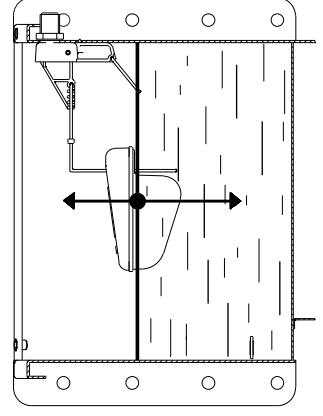

**EASY-STALL 45
EASY-STALL 100
2425 - 2426**

1 EASY-STALL 45 → 10 Vaches allaitantes - Dairy cows - Milchkühe
→ 15 Vaches allaitantes - Cattle - Rinder

1 EASY-STALL 100 → 20 Vaches allaitantes - Dairy cows - Milchkühe
→ 30 Vaches allaitantes - Cattle - Rinder

!
- Utiliser obligatoirement 4 points de fixation
- Must use 4 anchors
- Sie müssen die 4 Befestigungspunkte benutzen

**REGLAGE DU NIVEAU D'EAU
WATER LEVEL ADJUSTMENT
WASSERSTANDSANPASSUNG**

700mm - 900mm
(28" - 35")

485mm - 685mm
(19" - 27")