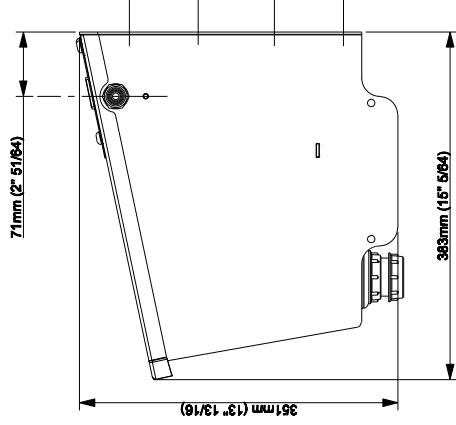

**ACCESSOIRES
ACCESSORIES
ZUBEHÖR**

*Recommandée : 3 Bar (43.5 PSI)
Recommended
Empfohlen

Max : 6 Bar (87 PSI)

Pression-Pressure Wasserdruck	Débit-Water flow Wasserdurchfluss
1 Bar 14.5 PSI	16 L/mn 4.21 USG/mn
2 Bar 29 PSI	26 L/mn 6.84 USG/mn
3 Bar* 43.5 PSI	32 L/mn 8.42 USG/mn
4 Bar 58 PSI	36 L/mn 9.47 USG/mn

N° 4890470 - 03/20

LA BUVETTE®

Parc d'activités Ardennes Emeraude
Rue Maurice Perrin - CS 50749 - Tornées
F-08013 CHARLEVILLE-MEZIERES Cedex FRANCE
TEL : 03.24.52.37.20 - FAX : 03.24.52.37.24
Int : 03.32.45.23.24
S.A.V. : 03.24.52.37.27 - FAX : 03.24.52.37.24
Internet : www.labuvette.com
e-mail : commercial - labuvette.com
sav - labuvette.com

**EASY-STALL 45
EASY-STALL 100
2425 - 2426**