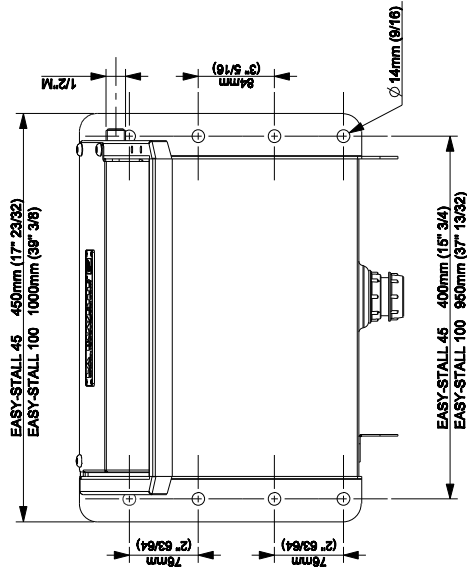

**ACCESSOIRES
ACCESSORIES
ZUBEHÖR**

*Recommandée : 3 Bar (43.5 PSI)
Recommended
Empfohlen

Max : 6 Bar (87 PSI)

Pression-Pressure Wasserdruck	Débit-Water flow Wasserdurchfluss
1 Bar 14.5 PSI	16 L/mn 4.21 USG/mn
2 Bar 29 PSI	26 L/mn 6.84 USG/mn
3 Bar* 43.5 PSI	32 L/mn 8.42 USG/mn
4 Bar 58 PSI	36 L/mn 9.47 USG/mn

N° 4890470 - 03/20

LA BUVETTE®

Parc d'activités Ardennes Emeraude
Rue Maurice Perrin - CS 50749 - Tornées
F-08013 CHARLEVILLE-MEZIERES Cedex FRANCE
TEL : 03.24.52.37.20 - FAX : 03.24.52.37.24
Int : 03.32.45.23.24
S.A.V. : 03.24.52.37.27 - FAX : 03.24.52.37.24
Internet : www.labuvette.com
e-mail : commercial - labuvette.com
sav - labuvette.com

**EASY-STALL 45
EASY-STALL 100
2425 - 2426**