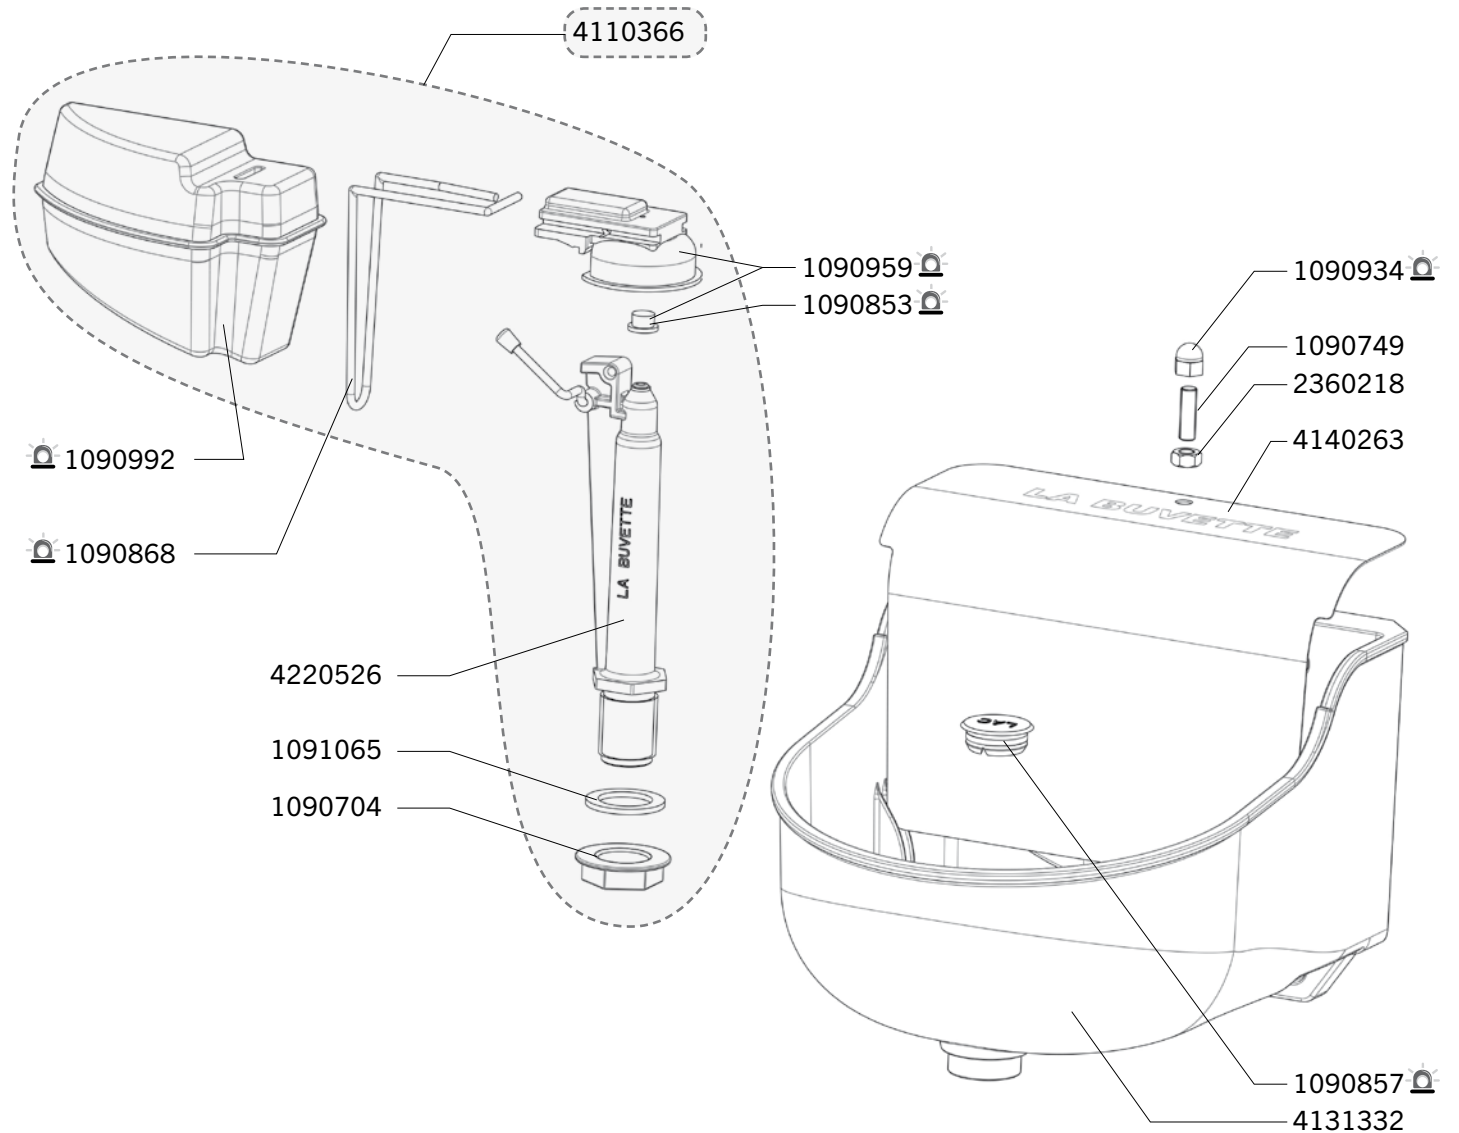

LAC 10

Réf. 3259 - 3279

Exp	Code	Désignation
J+5	1090704	SAC 10 ECROUS LAITON A EMBASE FIXATION ROB 1/2
J+5	1090749	SAC DE 5 TIGES FILT LT LAC 5
	1090853	COQUE 5 CLAPETS LAC5
	1090857	COQUE 5 BOUCHONS (JAUNE) DE VIDANGE
	1090868	COQUE 2 PETITES EPINGLES INOX SUPP DE FLOTTEUR
	1090934	COQUE 3 ECR BORGNES LAC5/10/55/LAKCHO
	1090959	COQUE 1 PORTE CLAPET LAC 10/LAKCHO
	1090992	COQUE 1 FLOTTEUR BIGCHO2/LAC10
J+5	1091065	SAC DE 5 JOINTS LAC 10 / BIGCHO 2 / STALL 3000
J+5	2360218	ECROU INOX Ø 8
J+1	4110366	ENS ROB BIGCHO 2 / LAC 10
J+5	4131332	BOL LAC 10
J+5	4140263	CAPOT INOX DE ROBINETTERIE
J+5	4220526	CHEMINEE GICLÉUR LAC10 / BIGCHO 2