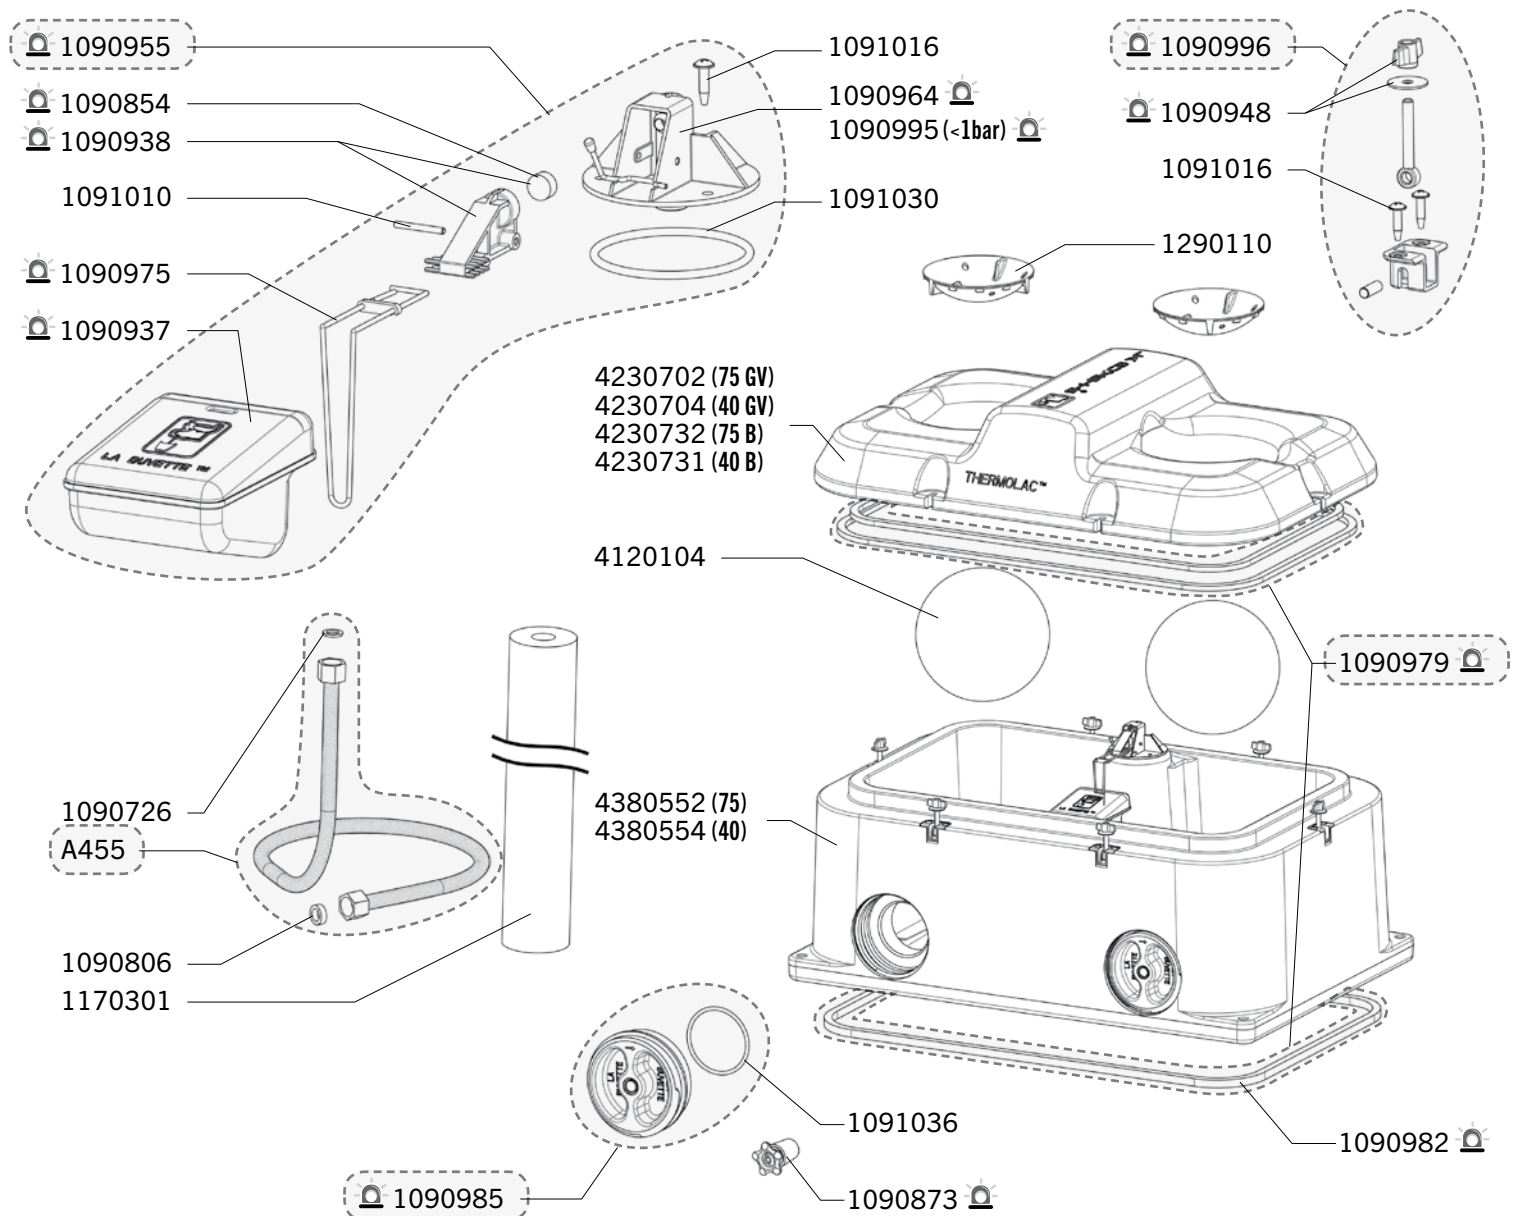

THERMOLAC 40-75 B/GV

Réf. 1671 - 1672 - 1676 - 1677

Exp	Code	Désignation
J+5	A455	COQUE FLEXIBLE 1/2 600+ RAC MM
J+5	1090726	SAC 20 JOINTS PLATS 1/2
J+5	1090806	SAC 10 JOINTS PLATS EPAIS 1/2
J	1090854	COQUE 5 JOINTS CLAPETS PREBAC/S4 S/THERMOLAC...
J	1090873	COQUE 1 VIDANGE ANCIEN THERMOLAC
J	1090937	COQUE FLOTTEUR TH/PREB/BIGLAC
J	1090938	COQUE PORTECLAPET TH/PREB/BIG
J	1090948	COQUE 2 ECROUS PAPILLONS TH + 2 RONDELLES
J	1090955	COQUE 1 ROB THERMOLAC/ISOBAC/MULTI220
J	1090964	COQUE 1 SUPP GICLÉUR Ø 7 THERMOLAC
J	1090975	COQUE 2 GRANDES EPINGLES INOX
J	1090979	COQUE KIT TOUS LES JOINTS (9 EN TOUT) TH. 40 OU 75
J	1090982	COQUE 1 JOINT D'EMBASE CUVE THERMOLAC 40/75
J	1090985	COQUE 1 BOUCHON ISOLE + JOINT THERMOLAC
J	1090995	COQUE 1 SUPPORT-GICLÉUR Ø12 THERMOLAC BASSE PRESSION
J	1090996	COQUE 1 KIT DE FERMETURE THERMOLAC 40/75/180
J+5	1091010	SAC DE 5 AXES INOX DE ROB PREBAC/TH
J+5	1091016	SACHET 10 VIS AUTO TAR TC 6X25 INOX X10
J+5	1091030	SAC DE 2 JOINTS EMBASE GICLÉUR THERMOLAC
J+5	1091036	SAC DE 2 JOINTS DE BOUCHON TH/MULTI
J+1	1170301	MANCHON ISOLANT 22X60 CAO
J+5	1290110	BOL POUR TH 40 OU 75 VERSION B
J+1	4120104	BOULE ISOLEE THERMOLAC
J+1	4230702	COUVERCLE ISOLE THERMOLAC 75
J+1	4230704	COUVERCLE ISOLE THERMOLAC 40
J+1	4230731	COUVERCLE ISOLE THERMOLAC 40 B
J+1	4230732	COUVERCLE ISOLE THERMOLAC 75 B
J+1	4380552	CUVE ISOLEE THERMOLAC 75
J+1	4380554	CUVE ISOLEE THERMOLAC 40

Délais d'expédition en jours ouvrés à compter du jour de la commande (sauf rupture de stock exceptionnelle). Les références marquées du gyrophare ⊗ sont expédiées le jour même lorsque la commande est reçue avant 12h00 et qu'elle ne contient que des pièces J.